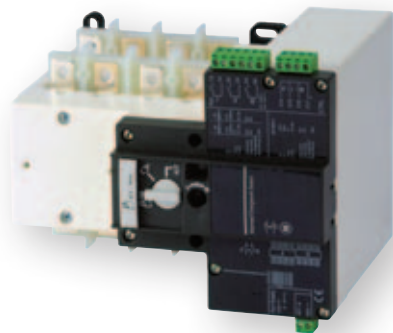

MLBS..CO motoros átkapcsolók (1-0-2)

Leírás

MLBS CO motoros hajtású átkapcsoló 4 pólusú, amely megszakítási állapotjelzéssel rendelkezik, elérhető 63A és 125A között. A készülék lehetővé teszi, hogy két 3 fázisú betáplálást feszültségmenetesen át tudjuk kapcsolni távvezérlővel vagy külső automatika vezérlés segítségével. Ez alkalmas olyan kifeszültségű rendszerek kapcsolására ahol a táplálás valamiért megszakadt és át kell kapcsolni a másik táplálásra. MLBS CO motoros átkapcsolók az IEC 60947-3 és IEC 60947-6-1 szabványok szerint lettek gyártva, tesztelve és minősítve. A készülékre közvetlenül és ajtóra kivezetett kart is lehet csatlakoztatni.

Előnyök

MLBS CO motoros hajtású átkapcsoló stabilan tartja az érintkezőket. Nem igényel külön tápegységet ahhoz, hogy az érintkező állását megtartsa, így védett a terhelés a feszültségingadozástól. A vezérlést és a motorizációt könnyen lehet cserélni, csak 4 csavart kell kitekerni, nem kell kábelezni a munka során. Kialakításának és kompakt méretének köszönhetően 200mm mély szekrényben is könnyen elhelyezhető. Az MLBS CO kapcsoló betáplálás tűrése +/-30%:

- 230 VAC egyfázisú tápegység
- 12 VDC tápegység

Alkalmazás

- Generátoros üzem
- Fűtés
- Hűtés
- Szellőztetés
- Távközlés

MLBS..CO motoros átkapcsolók (1-0-2)

MLBS..CO motoros átkapcsolók 63 A - 125 A

Típus	Leírás	Cikkszám	I _n [A]	Súly [g]	Csomagolás [db]
MLBS 63 4P CO 12VDC	1-0-2 (12V DC)	004661650	63	3.240	1
MLBS 100 4P CO 12VDC	1-0-2 (12V DC)	004661651	100	3.250	1
MLBS 125 4P CO 12VDC	1-0-2 (12V DC)	004661652	125	3.250	1
MLBS 63 4P CO 230VAC	1-0-2 (230V AC)	004661653	63	3.340	1
MLBS 100 4P CO 230VAC	1-0-2 (230V AC)	004661654	100	3.350	1
MLBS 125 4P CO 230VAC	1-0-2 (230V AC)	004661655	125	3.350	1

Tartozékok

Áthidaló

Típus	Leírás	Cikkszám	Használható	Súly [g]	Csomagolás [db]
MLBS-BR125 4P CO	Áthidaló	004661700	MLBS 63-125A 4P	160	1/100

A termék készlet 4 darab áthidalót tartalmaz amely magábfoglalja az alsó vagy felső oldali csatlakozást